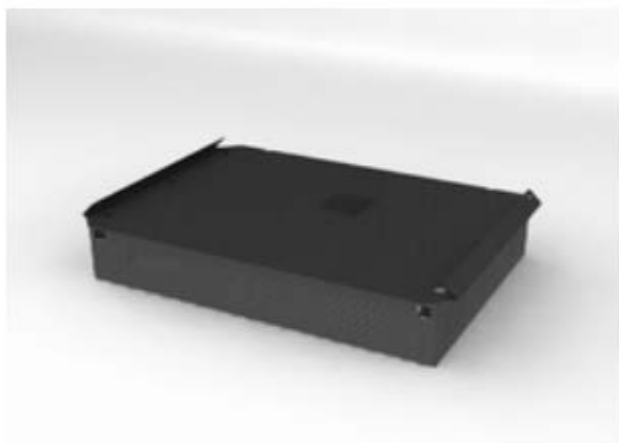

### Protège-écran électrifié plat

|                        |  |
|------------------------|--|
| Descriptif             | <p>FONCTIONNE AVEC NOTRE TELECOMMANDE SIMPLIFIEE ANTI VANDALE ET TOUTES AUTRES TELECOMMANDES UNIVERSELLES</p> <p>TELEVISEUR ECRAN PLAT DE 46/82 MAXI</p> <p>LIVRE AVEC OU SANS SUPPORT TELEVISEUR MURAL</p> <p>NORME VESA MINI 100</p> <p>PROTECTION PLAQUE POLYCARBONATE LEXAN 6M/M</p> <p>LIVRE AVEC OU SANS ELECTRIFICATION ET RECEPTION DE SIGNAL INFRA ROUGE</p> <p>SE FIXE SOIT SUR UN MUR PLAT 180° OU EN ANGLE A 90° AVEC LE SUPPORT 90° ADAPTE EN OPTION:</p> |
| Dimensions extérieures | <p>Hauteur: 600mm</p> <p>Largeur: 900mm</p> <p>Profondeur 200mm</p> <p>Coloris standard gris : ral 7011 thermo laqué</p>   |

\* Devis sur demande pour tout le site, étude et réalisation de tous produits spécifiques

DE DOS 90 °

DE FACE 180 ° SUR MUR PLAT